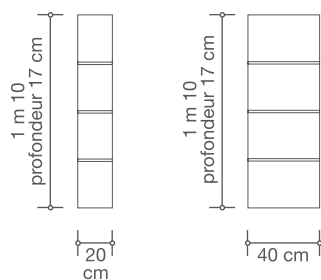

B021

B022

B020

Réf. B021 & B022 (inters muraux)

Support latéral 3 étagères : Largeur 20 cm.

Support central, ou latéral, 3 étagères : Largeur 40 cm.

Réf. B020 (inter sol)

1 tiroir, 1 étagère