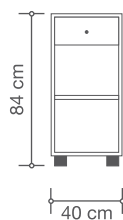

B021

B022

B020

Réf. B021 & B022 (inters muraux)

Support latéral 3 étagères : Largeur 20 cm.

Support central, ou latéral, 3 étagères : Largeur 40 cm.

Réf. B020 (inter sol)

1 tiroir, 1 étagère